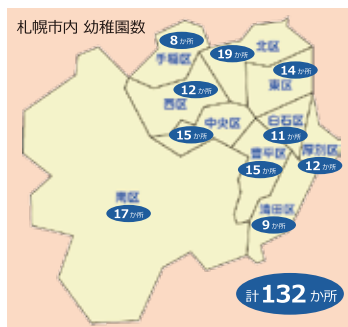

●くみたて～るの配布エリア・部数

札幌市内の幼稚園132ヶ所へ25,000部配布

次回 **12月** 発行予定

くみたて～る AUGUST 2016 創刊号 2016年夏号 2016年8月発行 企画・編集・発行 北海道印刷工業組合札幌支部 札幌市中央区南8条西6丁目 エイト会館 Tel.011-531-6061

ND ニンバーカール フォントを使用しています